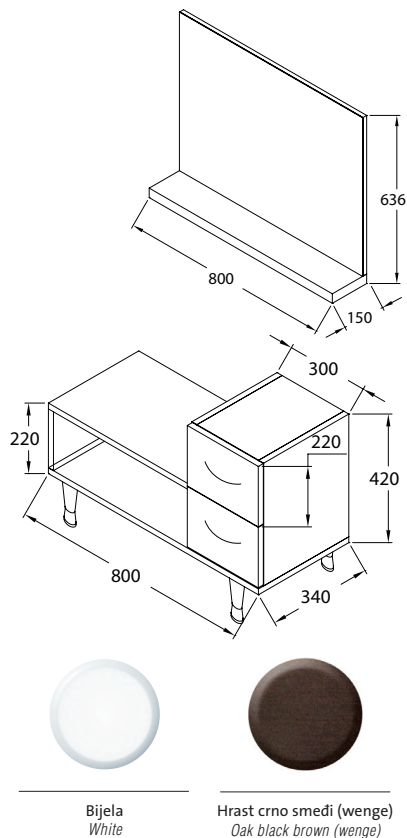

Minda

Tehnički opis:

Korpus: vlagootporna iverica oplemenjena melaminskom folijom jednobojna ili s efektom drvene strukture. Rubovi obrađeni melaminskom trakom u istom efektu.

Fronte: vlagootporna iverica zaštićena membranskom folijom, jednobojna ili s efektom drvene strukture. Rubovi obrađeni membranskom folijom u istom efektu.

Fittings: drawers „meta box“.

Handles: metal, round section, chrom glossy.

Legs: plastic, adjustable height, chrom glossy.

Washbasin: washbasins with or without towel rail 800 mm Art. No. 3-056P, Art.3-057P

Kupaonski ormarić stajajući s nožicama, 2 ladice, polica s ogledalom/
Bathroom standing cabinet with legs, 2 drawers, shelf with mirror

Art.No.	Opis/ Description	Dimenzija/ Dimension	Boja/Colour	
			Fronte/Fronts	Korpus/ Corpus
T20058A23060	ormarić ispod umivaonika, lijeva ladica/ cabinet left drawers	420x800x340 mm	hrast crno smeđi (wenge)/ oak black brown (wenge)	hrast crno smeđi (wenge)/ oak black brown (wenge)
T20058A23063	ormarić ispod umivaonika, lijeva ladica/ cabinet left drawers	420x800x340 mm	bijela sjajna/ white glossy	bijela sjajna/ white glossy
T20058A23064	ormarić ispod umivaonika, desna ladica/ cabinet right drawers	420x800x340 mm	hrast crno smeđi (wenge)/ oak black brown (wenge)	hrast crno smeđi (wenge)/oak black brown (wenge)
T20058A23067	ormarić ispod umivaonika, desna ladica/ cabinet right drawers	420x800x340 mm	bijela sjajna/ white glossy	bijela sjajna/ white glossy
T20058A23068	ogledalo s policom/ mirror with shelf	800x638x150 mm	bijela sjajna/ white glossy	bijela sjajna/ white glossy
T20058A23071	ogledalo s policom/ mirror with shelf	800x638x150 mm	hrast crno smeđi (wenge)/ oak black brown (wenge)	hrast crno smeđi (wenge)/oak black brown (wenge)